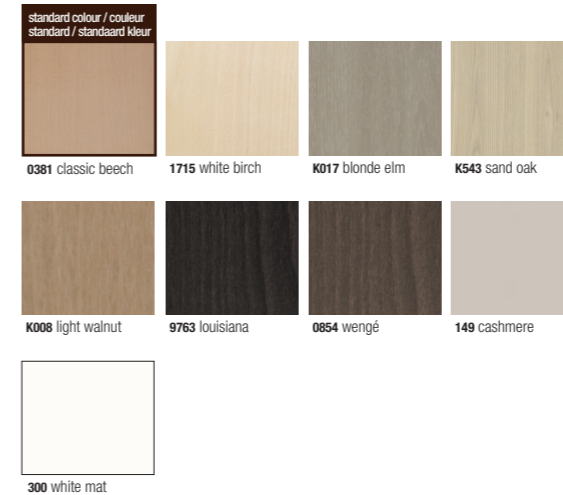

SOLID WOOD / BOIS MASSIF / MASSIEF HOUT / MASSIVHOLZ

EN - Choosing Haelvoet is choosing an honest product, thanks to our environment-friendly production processes, a maximum use of recyclable materials and our PEFC certificate.

FR - Grâce à nos processus de production modernes et écologiques, une utilisation maximale de matériaux recyclables et notre certificat PEFC, opter pour Haelvoet, c'est opter pour un produit correct.

NL - Dankzij onze moderne milieuvriendelijke productieprocessen, een maximaal gebruik van recycleerbare materialen en ons PEFC-certificaat betekent kiezen voor Haelvoet, kiezen voor een eerlijk product.

DE - Unsere Produkte haben alle ein PEFC-Siegel erhalten. Daneben werden sie mit umweltfreundlichen Produktionsprozessen hergestellt. Wir versuchen auch immer, möglichst viel recycelbare Materialien zu benutzen. Haelvoet wählen ist also ein ehrliches Produkt wählen.

Wood is a natural product. Small colour deviations are possible.
Le bois est un produit naturel, des changements de couleur sont possibles.
Hout is een natuurproduct, geringe kleurafwijkingen zijn mogelijk.
Holz ist ein Naturprodukt. Geringe Farbabweichungen sind möglich.

EPOXY COATING / REVÊTEMENT EPOXY / EPOXYCOATING / EPOXIDHARZBESCHICHTUNG

* Not available for Flat Collection / pas possible pour la Collection Flat / niet mogelijk bij Flat Collectie / nicht möglich für Flat Kollektion