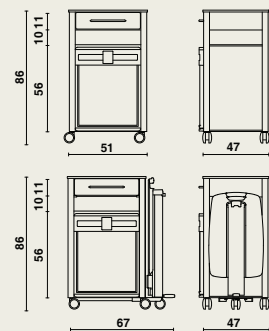

## Esstablett Livia

- Ausklappbar.
- Einfach und beidseitig schrägstellbar.
- Mit seitlichen Abschlüssen ausgestattet.
- Das ausklappbare Esstablett ist auf eine solide anodisierte Aluminiumsäule aufmontiert.
- Die Höhenverstellung (zwischen 79 and 112 cm) wird durch eine Gasfeder unterstützt.
- Dimensionen des Esstabletts: 63 x 40,5 cm.
- Ein Fußhebel aktiviert die Gasfeder.
- Aus feuerhemmendem ABS gefertigt.
- 5 Design Laufrollen Ø 65 mm (5. Design Laufrolle nur mit Esstablett).
- Das Esstablett ist auch in einer abnehmbaren und umkehrbaren Version erhältlich = Click 'n' turn System (Option).

## Maße

**02476** | 51 x 47 x höhe 86 cm  
mit Esstablett Livia | 67 x 47 x höhe 86 cm