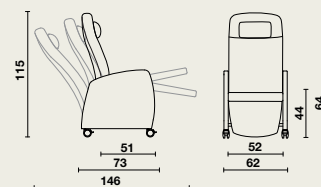

Kleuren

Graag verwijzen wij naar ons uitgebreide gamma.
Staalkaart + stalen mogelijk op aanvraag.

Afmetingen

08901 | Domus Classic Flex:

- B 62 x D 73 x H 115 cm
- Zithoogte: 45 cm
- Zitdiepte: 51 cm
- Zitbreedte: 52 cm
- Hoogte armsteunen: 63 cm