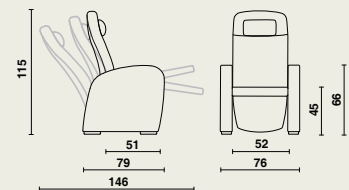

Beensteun

- Multiplex plaat, dikte 10 mm.
- Bekleed met brandvertragend schuim en gestoffeerd.

Verstelbare posities

- 3 posities: zithouding, leeshouding en relaxpositie.
- Het relaxmechanisme brengt eerst de benen naar omhoog, waarna het mogelijk wordt om de gehele zetel verder te inclineren.
- Eenvoudige verstelling door zich licht af te duwen.
- Verstelbaar zonder manipulatie van een hendel.
- Optimaal zitcomfort in elke positie door constante hoek tussen rugsteun en zitting tijdens het kantelen.
- Optimale ondersteuning voor de benen dankzij telescopisch beensteun.
- Het beensteun is in de zithouding naar binnen gekanteld ter bevordering van het opstaan.

Kleuren

Graag verwijzen wij naar ons uitgebreide gamma.
Staalkaart + stalen mogelijk op aanvraag.

Afmetingen

07597 | Domus Classic Soft:

- B 76 x D 79 x H 115 cm
- Zithoogte: 45 cm
- Zitdiepte: 51 cm
- Zitbreedte: 52 cm
- Hoogte armsteunen: 66 cm