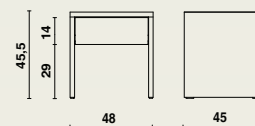

Basso Care

11900 Noptiera Basso Care este foarte compactă și se potrivește perfect cu gama de paturi XLow.

Versiunea joasă cu sertar

- 2 panouri laterale și blat.
- Realizat din PAL melaminat (grosime 25 mm).
- Panourile sunt conectate între ele cu ajutorul unor dibluri de lemn și came excentrice.
- Noptiera este echipată cu un sertar din lemn și front fără mâner.
- Sertarul este montat în cadrul dulapului cu ajutorul unor șine din oțel de înaltă calitate, cu opritoare.
- Șinele sunt echipate cu mecanismul de deschidere TIP-ON. Sertarul fără mâner se deschide fără efort, printr-o scurtă apăsare a lui. Pentru a închide sertarul, trebuie doar să îl împingeți ușor.
- Datorită sistemului de închidere lentă, sertarul se închide lin și silențios printr-o glisare sincronizată ultrașoară.

Basso cu bază închisă

Culori

Referință la gama noastră extinsă de culori.
Mostrele sunt disponibile la cerere.

Dimensiuni

Noptiera Basso | 48 x 45 x înălțime 45,5 cm

Materiale și finisaje

- Lemn: PAL (melaminat).
- Tapiserie: a se vedea colecția.
- Rezistență la produsele de curățare obișnuite.