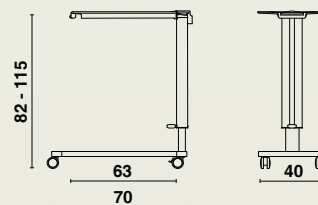

Baza

- Cadru sudat stabil în formă de U.
- Coloana reglabilă pe înălțime poate fi ajustată prin intermediul unui piston.
- Pistonul este activat cu ajutorul unei pedale și este reglabil continuu între 82 cm și 115 cm.
- Coloana poate fi instalată în partea stângă sau dreaptă, în funcție de preferințele clientului.
- Baza poate fi echipată opțional cu două capace de protecție din oțel inoxidabil.
- Toate piesele mecanismului sunt realizate din materiale sintetice de înaltă calitate sau din aluminiu.
- Toate piesele metalice sunt protejate cu vopsea epoxidică.
- Profilul de ghidare din aluminiu este protejat prin anodizare.
- 4 roți de design Ø 65 mm, dintre care 2 cu frână.

Blatul

- Blatul măsuței este realizat din ABS rezistent la foc.
- Echipat cu o margine verticală.
- Blatul poate fi depozitat pe verticală.
- Atunci când nu este pliat, blatul poate fi înclinat ușor.
- Înclinarea este posibilă în ambele direcții și în 2 poziții: 22,5° și 45°.

Dimensiuni

04202 | Măsuța de lectură Livia

- 70 x 40 x 82-115 cm
- Blat: 63 x 40 cm

Materiale și finisaje

- Metal: oțel, vopsea epoxidică RAL 9006, aluminiu anodizat.
- Material sintetic.

Pentru informații suplimentare despre **materiale** și **construcție**: consultați documentele disponibile.