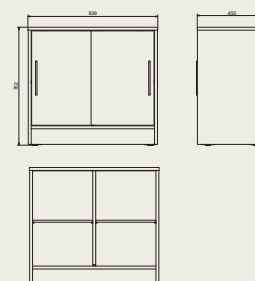

Quadra Small

De Quadra Small kast met schuifdeuren sluit naadloos aan bij het modulaire Quadra kastenprogramma. De breedte is variabel en wordt bepaald door het gekozen uitvoeringstype.

Kastromp

- 2 zijpanelen, rug, bodem en plint aan voorzijde.
- Bovenblad met rechte hoeken uit gemelamineerde spaanplaat, dikte 19 mm.
- Panelen uit gemelamineerde spaanplaat, dikte 19 mm.
- Kastverbindingen tussen de panelen d.m.v. excenters en houten deuvels.
- De rug wordt ingefreesd in een groef in de zijpanelen.
- 4 stelpoten met kunststof vloerbeschermers.

Binnenindeling i.f.v. uitvoeringstype

- 2 verstelbare legborden, dikte 19 mm.

Deuren en laden i.f.v. uitvoeringstype

- 2 schuifdeuren op geluiddempende rail.
- Metalen design handgreep.

Kleuren

Graag verwijzen wij naar ons uitgebreide gamma.
Staalkaart + stalen mogelijk op aanvraag.

(*) Optie

Afmetingen

Type Small:

- Hoogte: 76 cm
- Lengte: 84 cm
- Diepte: 45 cm

Materiaalgebruik en afwerking

- Hout: - spaanplaat (gamelamineerd, beukfineer (*)).
- Bestand tegen gebruikelijke reinigingsproducten en ontsmettingsmiddelen.

Voor verder info over de gebruikte **materialen en constructie**: zie onze materialenfiches.

Opties

- Uitvoering in fineer.
- Ingebouwd cilinderslot.
- 4 verborgen wielen Ø 50 mm.