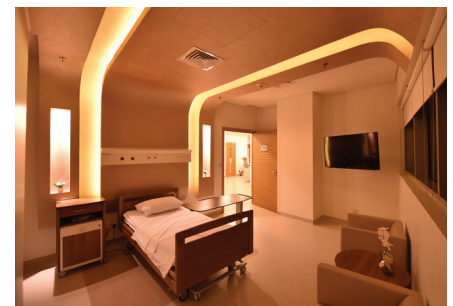

Kuwait Specialized Eye Center

Koeweit (Koeweit)

Het Kuwait Specialized Eye Center (KSEC) werd opgericht in 2013 en was de eerste gespecialiseerde oogkliniek in het Arabische Emiraat Koeweit. Vandaag is het KSEC uitgegroeid tot één van 's werelds grootste oogzorgfaciliteiten. Hun klinische expertise, state-of-the-art diagnostische testen en geavanceerde chirurgische mogelijkheden maken het KSEC een wereldwijd referentiecentrum waar meer dan 250.000 patiënten jaarlijks behandeld worden.

Haelvoet leverde tal van zorgmeubelen voor het KSEC: zowel Care als Hospital bedden, Obesitas meubilair, nachttafels en leestafels. Het Haelvoet meubilair komt tot zijn volle recht in de verschillende zorgunits van het KSEC (waaronder een dagkliniek en private suites) waar dokters en medewerkers zich toewijden aan het verbeteren en het behoud van het zicht van de patiënten.

Stichter: Dokter Khalid Sabti

Omvang van het project: 23 kamers (waaronder dagkliniek en private suites)

Datum: Zomer 2013

Producten