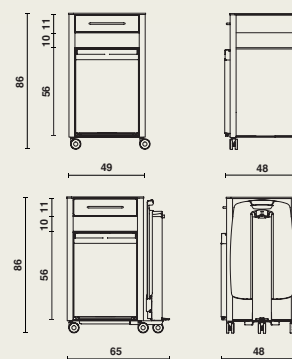

## Optionele eettafel Livia

- Uitklapbaar.
- Eenvoudig inclineerbaar in beide richtingen.
- Voorzien van opstaande rand.
- Het opklapbaar gedeelte is gemonteerd op een stevig aluminium geleidingsprofiel, afgewerkt met een anodisatielaag.
- De eettafel is in hoogte verstelbaar (tussen 79 en 112 cm) d.m.v. van een gasveer.
- Afmetingen eettafel: 63 x 40,5 cm.
- De gasveer wordt geactiveerd door een voetpedaal.
- De eettafel bestaat uit brandvertragende ABS.
- Geheel gemonteerd op 5 designwielen Ø 65 mm (5<sup>e</sup> designwiel bij eettafel).
- Optioneel kan de eettafel voorzien worden van een Click 'n' turn systeem. Dankzij dit eenvoudige kliksysteem wordt de eettafel afneembaar en omkeerbaar.

## Afmetingen

**02476** | 49 x 48 x hoogte 86 cm

met eettafel Livia | 65 x 48 x hoogte 86 cm